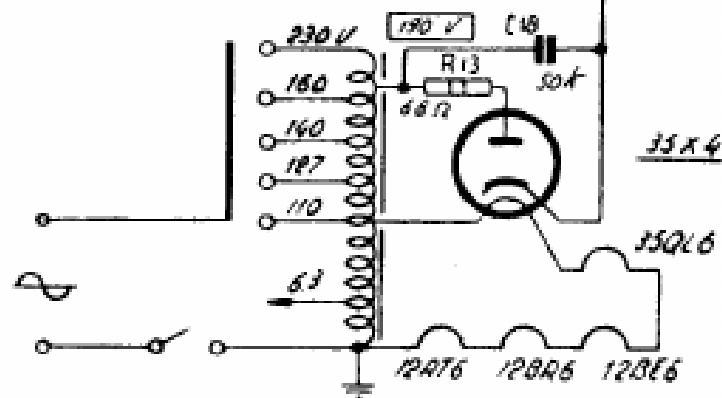

SEZIONE	AEREO				OSCILLATORE						BASSA F				
CONTATTI	1	1	4	4	7	7	10	10	13	13	15	15	16	16	19
	2	3	5	6	8	9	11	12	14	15	17	18	20		
FONDO		•		•		•		•		•		•		•	•
CORTE		•		•		•		•		•		•			
MEDIE	•		•		•		•		•		•		•		

Le tensioni misurate con voltmetro a 20000 Ω/Volt per alimentazione 230V
 Per tensioni rete inferiori i valori indicati possono ridursi dell'8%